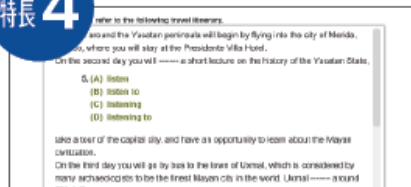

TOEICテストの新しい問題形式に完全対応

特長 5