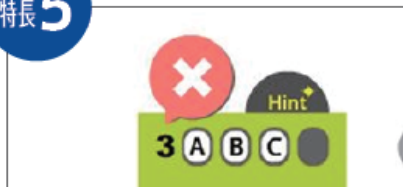

特長 5

TOEIC書籍でも評価の高い語学出版社のノウハウを注入

特長 6

PCでもiPadでも、ネットにつながれば、どこでも受講できる

受講者の能力に合わせて 目標スコア別を選べる3コース

「TOEIC L&R TEST 完全達成」シリーズは、目標とするTOEICスコア別に「470」コース・「650」コース・「730」コースの3つのコースがあります。それぞれの受講者のレベルに合わせて、適切なコースを選ぶことができます。