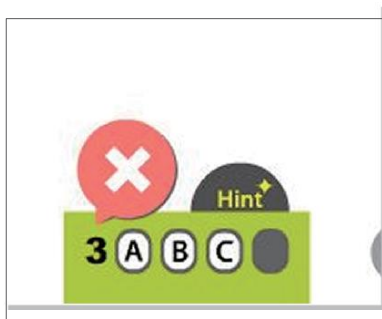

特長 5

TOEIC書籍でも評価の高い語学出版社のノウハウを注入

特長 6

PCでもiPadでも、ネットにつながれば、どこでも受講できる

受講者の能力に合わせて 目標スコア別を選べる3コース

「TOEIC L&R TEST 完全達成」シリーズは、目標とするTOEICスコア別に「470」コース・「650」コース・「730」コースの3つのコースがあります。それぞれの受講者のレベルに合わせて、適切なコースを選ぶことができます。

学習に慣れていない人のこともきちんと意識しています

「TOEIC L&R TEST 完全達成」は、あまり学習に慣れていない受講者のことを、特に意識して作られています。

たとえば、答えを間違えた時

練習問題で間違えた回答を選んだ時、「TOEIC L&R TEST 完全達成」ではすぐに解答・解説を表示しません。

最初は間違えてばかりでも仕方がないということとはわかっていても、あまりに間違いが続くとやる気がなくなってしまうのも当然です。