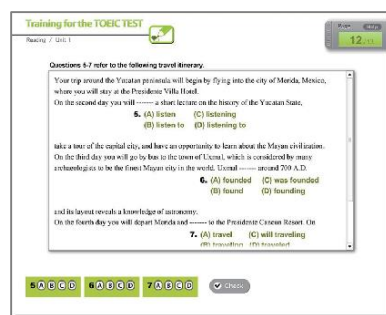

TOEIC形式の問題練習で、問題形式にも、しっかり慣れる

リスニングとリーディング、それぞれすべての学習ユニットの最後には、TOEIC形式の問題練習を行なっています。各ユニット全問正解するまで繰り返し答えます。

ご提供価格（税込）・ご利用期間

ご提供価格（税込）	各コース 一般価格16,500 円／法人価格14,300 円
ご利用期間	各3ヶ月（期間中いつでも何度でもご利用できます）

動作環境・ご利用条件

◎本講座は、eラーニングで学習する講座です（全ての教材はパソコンの画面上に表示されます）。

◎お申込みにはeメールアドレスが必要となります。

◎当社eラーニングサイトを快適にご利用いただくために、以下のPC環境が必要となります。

・インターネット接続環境（常時接続・1Mbps以上推奨）

・【PC】WindowsOS 7/8/8.1/10（タブレットモードは非対応）

【タブレット】Mac OS 10.11〜

・【PC】Internet Explorer 11/Edge/Chrome/Safari

【タブレット】Safari

（注）Android端末での受講には対応しておりません。

上記以外のOS（Mac等）やブラウザ（Firefox/Opera等）での動作保証はしておりませんのでご了承ください。

お問い合わせ

アーティスト株式会社
https://www.artis.co.jp

株式会社アーティストソリューションズ
https://www.artis-sol.co.jp

本社	東京都港区南青山1-2-6
名古屋支店	名古屋市中区錦3-5-31
大阪支店	大阪市淀川区宮原4-1-4
仙台オフィス	仙台市若林区清水小路6-1
福岡オフィス	福岡市博多区博多駅前4-16-6

ラティス青山スクエア	ラティス青山スクエア
ジブラルタ生命名古屋錦ビル	ジブラルタ生命名古屋錦ビル
KDX新大阪ビル	KDX新大阪ビル
ステュディオ仙台	ステュディオ仙台
オフィスニューガイア博多駅前	オフィスニューガイア博多駅前

tel : 03-5410-9300	tel : 03-5410-9300
tel : 052-253-7105	tel : 052-253-7105
tel : 06-6152-8021	tel : 06-6152-8021
tel : 022-721-2051	tel : 022-721-2051
tel : 092-418-7325	tel : 092-418-7325

アーティストソリューションズは
プライバシーマークの認定企業です